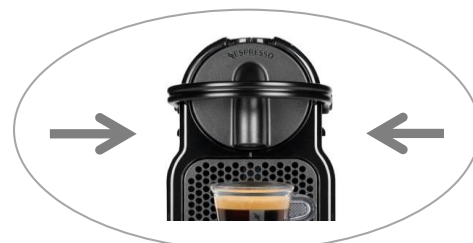

**NESPRESSO
M 105 - INISSIA**

Ma 1ère Nespresso

Une petite machine compacte, simple et ludique
pour découvrir l'univers Nespresso.

Compacte

Pour un minimum d'encombrement.
Largeur : 12 cm / Hauteur : 23 cm

Simple

Dosage automatique : espresso / lungo
Poignée ergonomique pour insérer et éjecter aisément les capsules

Ludique

Existe en 3 coloris (noir, gris et crème)
+ 1 édition limitée (orange)

Economie d'énergie

Mise en veille automatique réglable entre 9 et 30 minutes
après la dernière utilisation.

magimix

DESCRIPTIF TECHNIQUE

NESPRESSO M 105 - INISSIA

Système Nespresso	Conçu pour les capsules de café Nespresso
Fonction automatique	Dosage volumétrique programmable avec arrêt automatique de l'écoulement
Touches	Rétro-éclairées
Pompe	Haute pression 19 bars Réamorçage automatique
Temps de chauffe	Montée en température rapide (25 s)
Détartrage	Programme de détartrage 15 minutes
Economie d'énergie	Mise en veille automatique Réglable entre 9 et 30 minutes après la dernière utilisation Classe énergie A - 40%
Réservoir eau	0,7 L / amovible
Poignée ergonomique	Pour insérer et éjecter aisément les capsules
Grille repose-tasse	Relevable / position mug
Bac à capsules	Réservoir amovible pour récupérer les capsules usagées (9 à 11)
Livré avec	16 capsules Nespresso
Corps de chauffe	Thermobloc
Puissance	1260 W
Habillage	Coque ABS