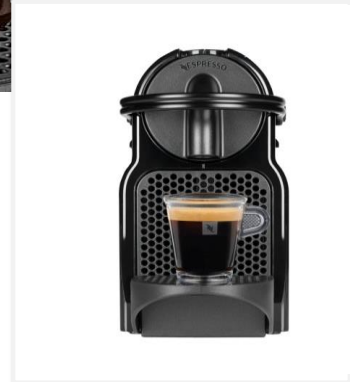

**NESPRESSO
M 105 - INISSIA**

Ma 1ère Nespresso

Une petite machine compacte, simple et ludique
pour découvrir l'univers Nespresso.

Compacte

Pour un minimum d'encombrement.
Largeur : 12 cm / Hauteur : 23 cm

Simple

Dosage automatique : espresso / lungo
Poignée ergonomique pour insérer et éjecter aisément les capsules

Ludique

Existe en 3 coloris (noir, gris et crème)
+ 1 édition limitée (orange)

Economie d'énergie

Mise en veille automatique réglable entre 9 et 30 minutes
après la dernière utilisation.

magimix

DESCRIPTIF TECHNIQUE

NESPRESSO M 105 - INISSIA

Système Nespresso	Conçu pour les capsules de café Nespresso
Fonction automatique	Dosage volumétrique programmable avec arrêt automatique de l'écoulement
Touches	Rétro-éclairées
Pompe	Haute pression 19 bars Réamorçage automatique
Temps de chauffe	Montée en température rapide (25 s)
Détartrage	Programme de détartrage 15 minutes
Economie d'énergie	Mise en veille automatique Réglable entre 9 et 30 minutes après la dernière utilisation Classe énergie A - 40%
Réservoir eau	0,7 L / amovible
Poignée ergonomique	Pour insérer et éjecter aisément les capsules
Grille repose-tasse	Relevable / position mug
Bac à capsules	Réservoir amovible pour récupérer les capsules usagées (9 à 11)
Livré avec	16 capsules Nespresso
Corps de chauffe	Thermobloc
Puissance	1260 W
Habillage	Coque ABS