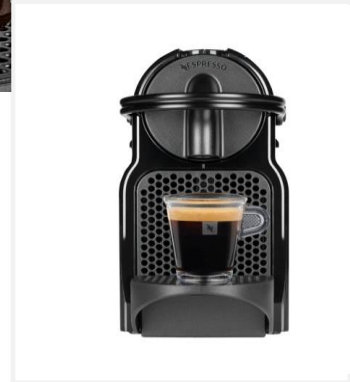

**NESPRESSO  
M 105 - INISSIA**

### Ma 1ère Nespresso

Une petite machine compacte, simple et ludique  
pour découvrir l'univers Nespresso.

### Compacte

Pour un minimum d'encombrement.  
Largeur : 12 cm / Hauteur : 23 cm

### Ludique

Existe en 3 coloris (noir, gris et crème)  
+ 1 édition limitée (orange)