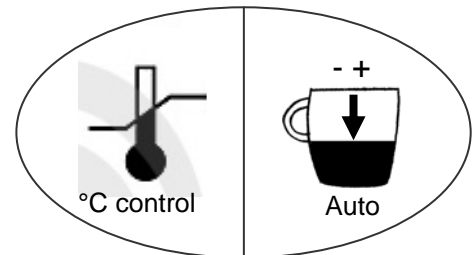

Contrôle de la température Dosage automatique